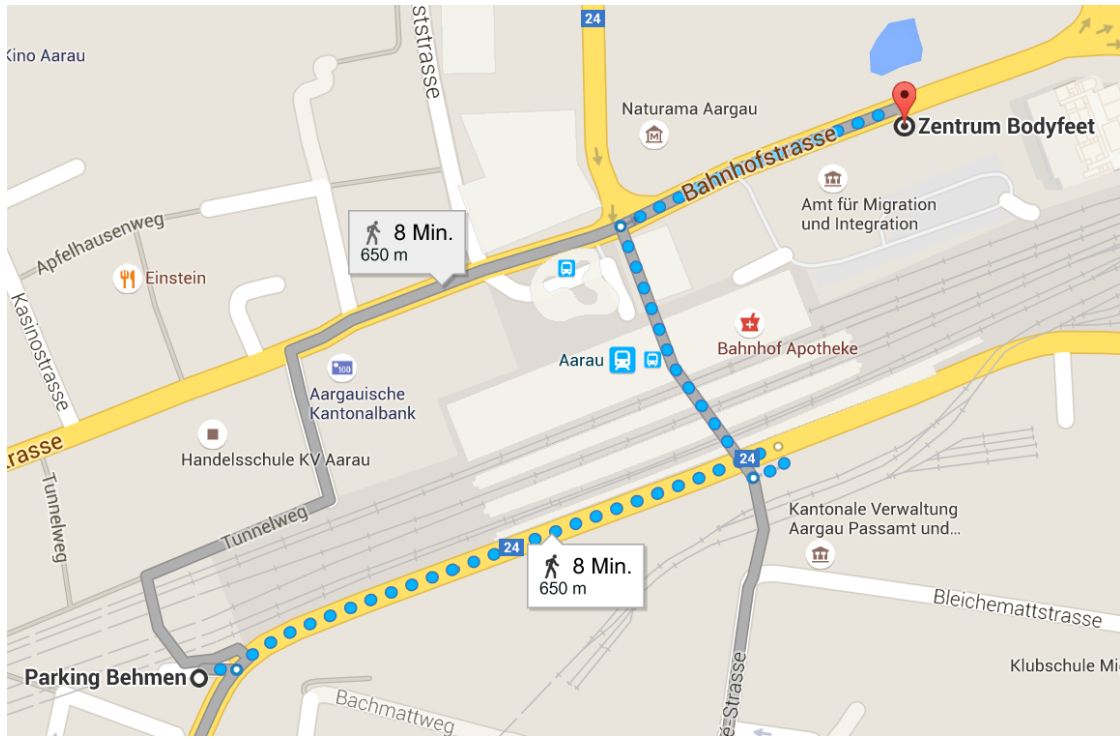

Parking Möglichkeiten in Aarau

Du hast folgende Parkings zur Auswahl:

Aare Parking AG

Bahnhofstrasse 61

5001 Aarau

Fussweg Bodyfeet AG: 3 Minuten

City-Märt - Parking

Bahnhofstrasse 21

5000 Aarau

Fussweg Bodyfeet AG: 7 Minuten

Parking Behmen

Hintere Bahnhofstrasse

5000 Aarau

Fussweg Bodyfeet AG: 8 Minuten

Kasernen-Parking

Laurenzenvorstadt

5000 Aarau

Fussweg Bodyfeet AG: 8 Minuten