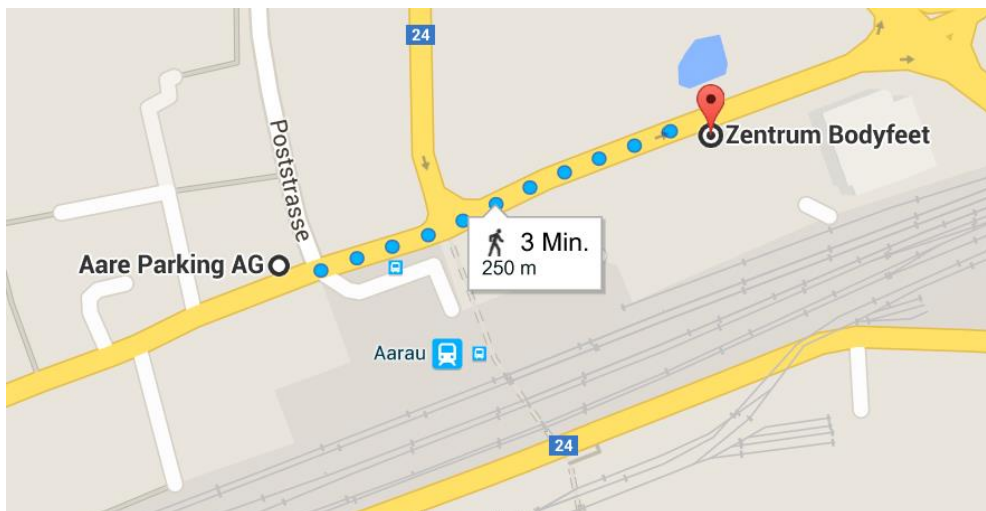

Parking Möglichkeiten in Aarau

Du hast folgende Parkings zur Auswahl:

Aare Parking AG

Bahnhofstrasse 61

5001 Aarau

Fussweg Bodyfeet AG: 3 Minuten

City-Märt - Parking

Bahnhofstrasse 21

5000 Aarau

Fussweg Bodyfeet AG: 7 Minuten

Parking Behmen

Hintere Bahnhofstrasse

5000 Aarau

Fussweg Bodyfeet AG: 8 Minuten

Kasernen-Parking

Laurenzenvorstadt

5000 Aarau

Fussweg Bodyfeet AG: 8 Minuten