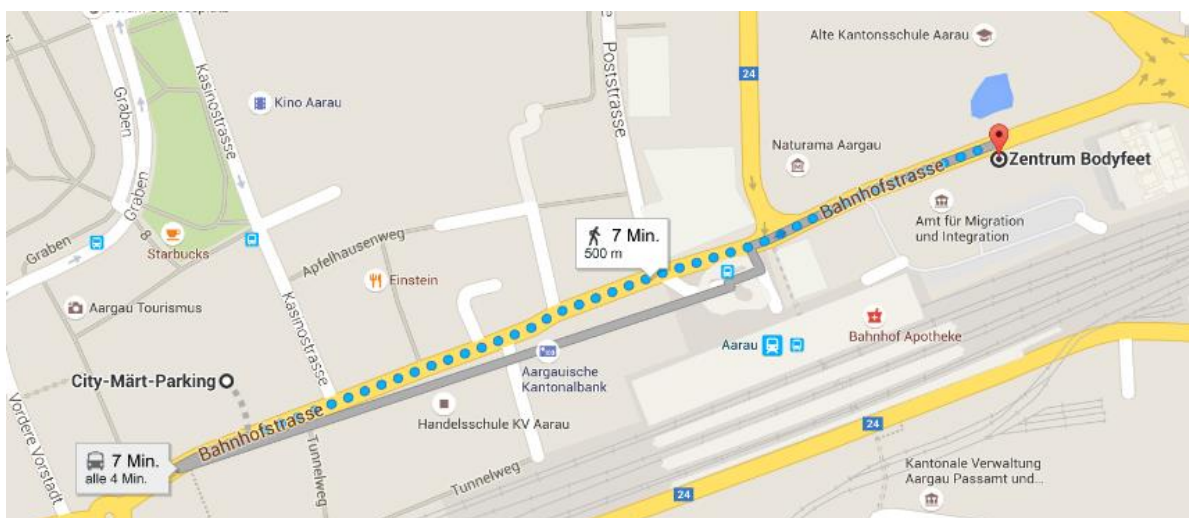

Parking Möglichkeiten in Aarau

Du hast folgende Parkings zur Auswahl:

Aare Parking AG

Bahnhofstrasse 61

5001 Aarau

Fussweg Bodyfeet AG: 3 Minuten

City-Märt - Parking

Bahnhofstrasse 21

5000 Aarau

Fussweg Bodyfeet AG: 7 Minuten

Parking Behmen

Hintere Bahnhofstrasse

5000 Aarau

Fussweg Bodyfeet AG: 8 Minuten

Kasernen-Parking

Laurenzenvorstadt

5000 Aarau

Fussweg Bodyfeet AG: 8 Minuten